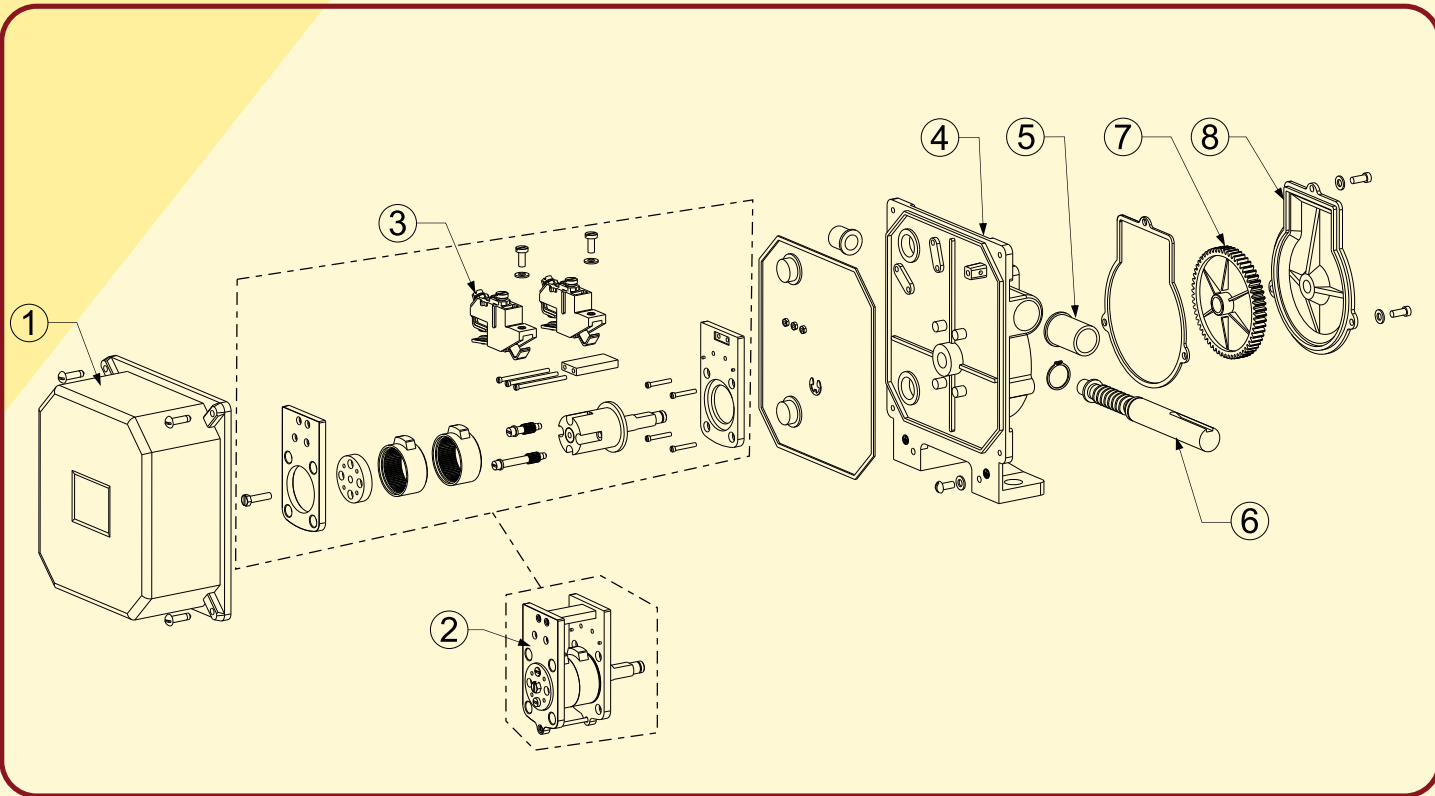

# LIMIT SWITCHES SPARE COMPONENTS

## BLOW UP FOR GRLS LIMIT SWITCHES

## SPARES FOR GRLS LIMIT SWITCHES

<p><b>1</b></p> <p><b>TOP COVER (40GRTC)</b></p>	<p><b>2</b></p> <p><b>FULL CAM ASSEMBLY (40GRCM)</b></p>	<p><b>3</b></p> <p><b>CONTACT ELEMENT ASSEMBLY-40A (40GRCA)</b></p>	<p><b>4</b></p> <p><b>BOTTOM COVER (40GRBC)</b></p>
<p><b>5</b></p> <p><b>NYLON BUSHES (40GRNB)</b></p>	<p><b>6</b></p> <p><b>GEAR SHAFTS (40GRGS)</b></p>	<p><b>7</b></p> <p><b>WORM WHEEL (40GRWW)</b></p>	<p><b>8</b></p> <p><b>GEAR BOX COVER (40GRGB)</b></p>